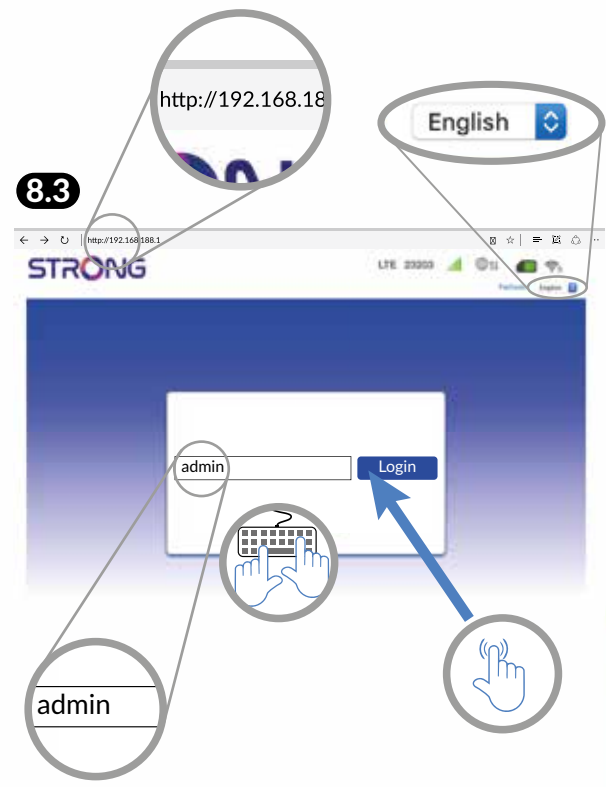

8

8.1

8.2

= PIN = XXXX

8.3

STRONG

Mbps
150
Mbit/s

4G PORTABLE HOTSPOT 150 4GMIFI150

Instructions d'installation
Installationsanweisungen
Installatie-instructies
Istruzioni per l'installazione
Instrucciones de instalación

Instruções de instalação
Monteringsvejledning
Installasjonsinstruksjoner
Installationsanvisningar
Telepítéltés útmutató